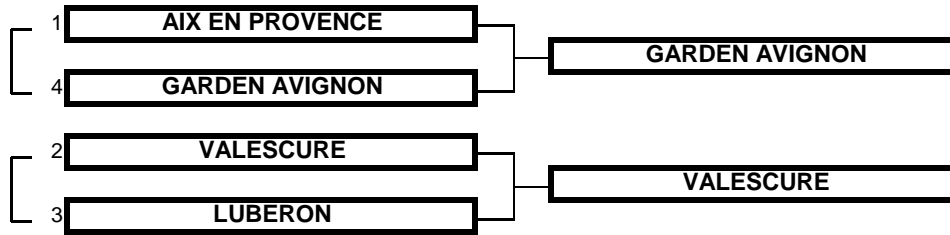

Championnat de Ligue par Equipes  
Promotion Seniors Dames  
23 et 24 juin 2017 - Garden Golf de Digne

TABLEAU MATCH PLAY

1/2 FINALE

Championnat de Ligue par Equipes  
Promotion Seniors Dames  
23 et 24 juin 2017 - Garden Golf de Digne